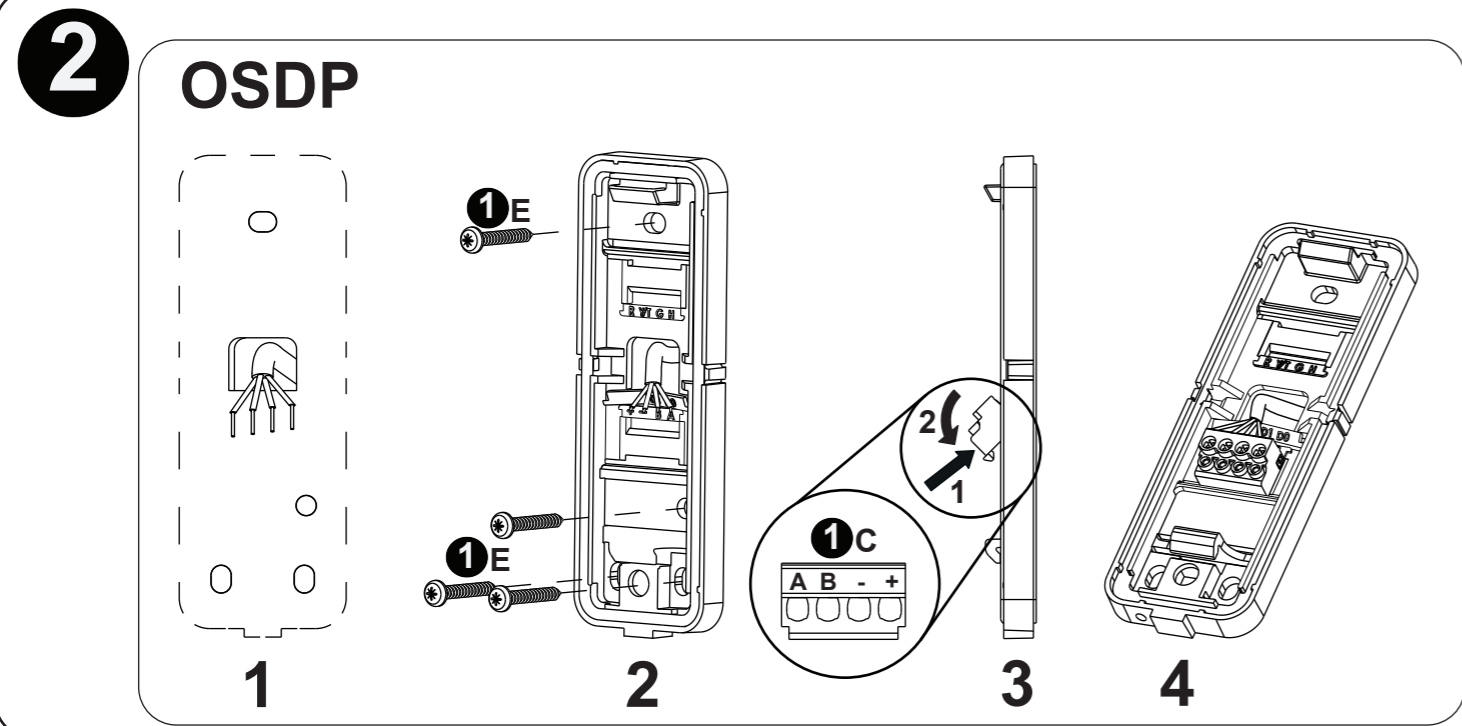

VR20M-MF Mullion reader
V54504-F111-A100

VR50M-MF Mullion reader with keypad
V54504-F112-A100

4

Indoors
Indendørs
Innen
Adentro
À l'intérieur
Inomhus

IP54
1B

Outdoors
Udendørs
Außen
Al aire libre
En plein air
Utomhus

IP55
(1B+1H)

Outdoors
Udendørs
Außen
Al aire libre
En plein air
Utomhus

IP66
(1B+1I)

5