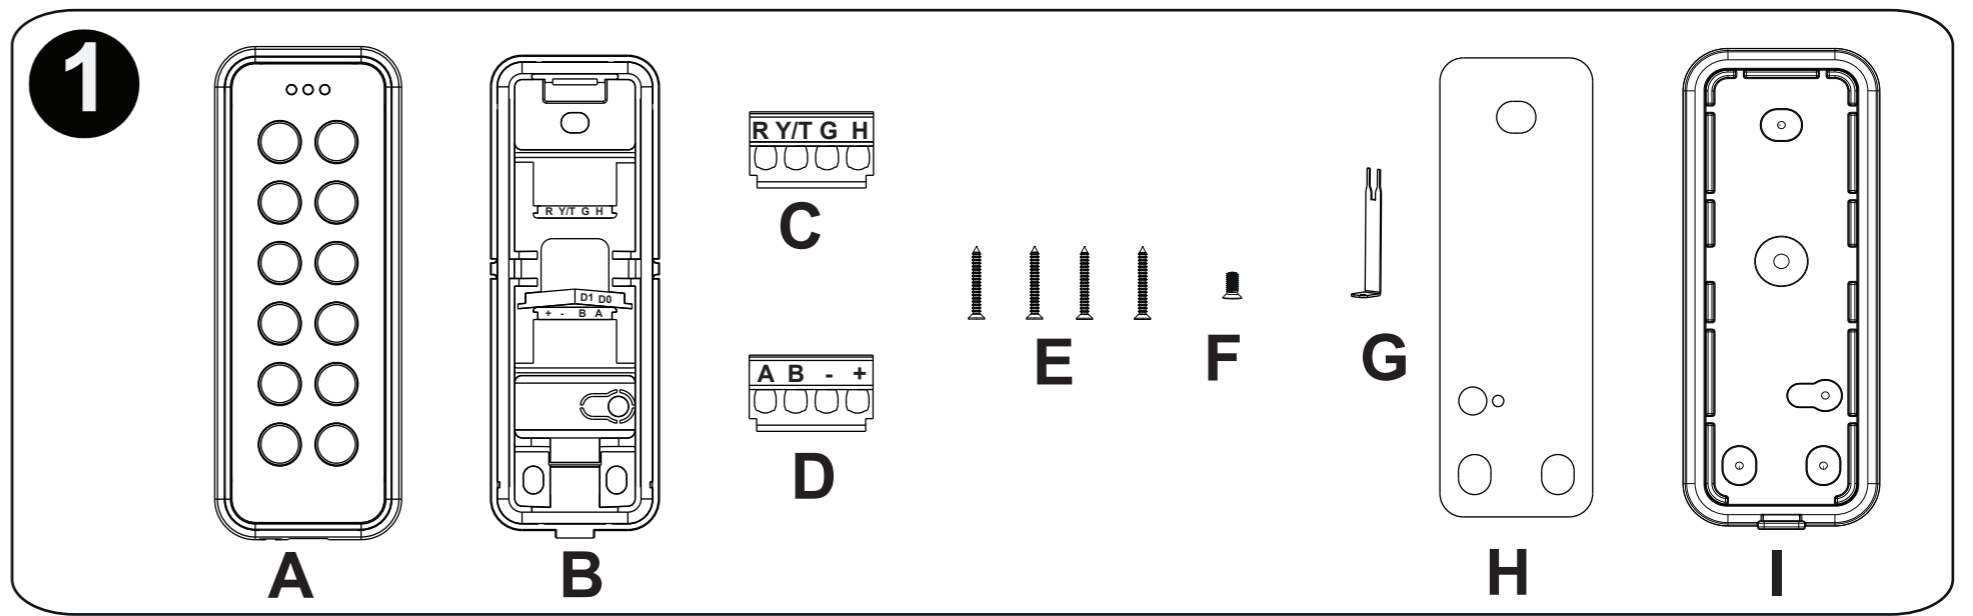

VR20M-MF Mullion reader
V54504-F111-A100

VR50M-MF Mullion reader with keypad
V54504-F112-A100

4

Indoors
Indendørs
Innen
Adentro
À l'intérieur
Inomhus

IP54
1B

Outdoors
Udendørs
Außen
Al aire libre
En plein air
Utomhus

IP55
(1B+1H)

Outdoors
Udendørs
Außen
Al aire libre
En plein air
Utomhus

IP66
(1B+1I)

5