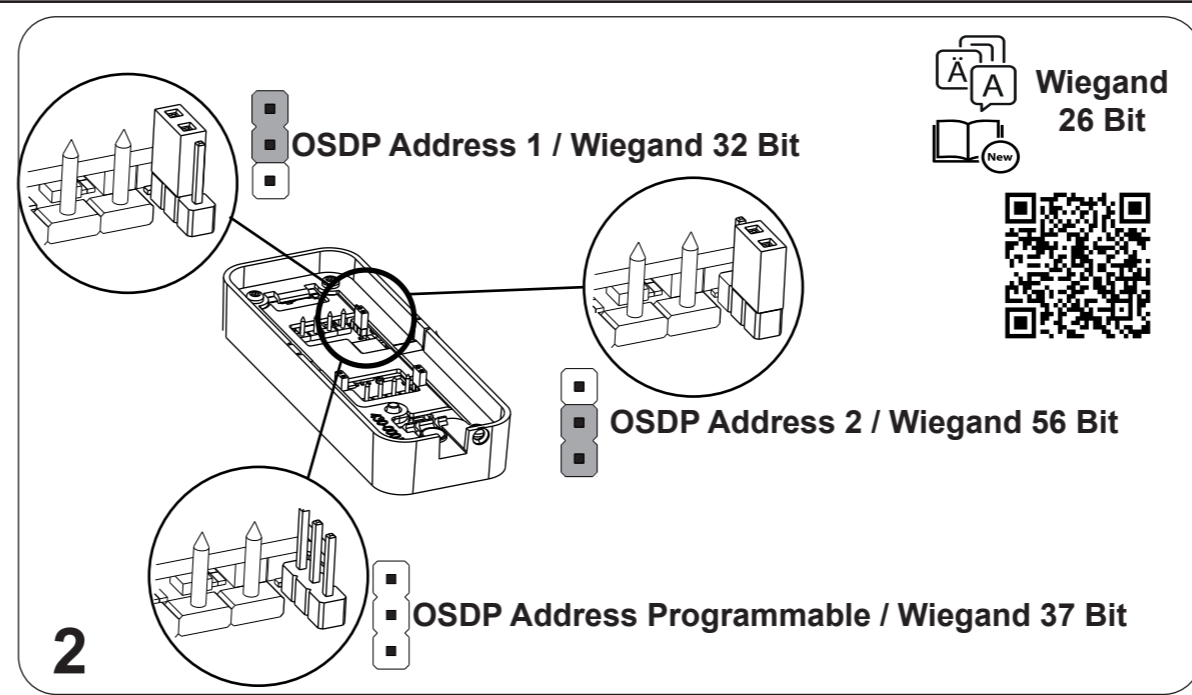

VR20M-MF Mullion reader
V54504-F111-A100

VR50M-MF Mullion reader with keypad
V54504-F112-A100

4

Indoors
Indendørs
Innen
Adentro
À l'intérieur
Inomhus

IP54
1B

Outdoors
Udendørs
Außen
Al aire libre
En plein air
Utomhus

IP55
(1B+1H)

Outdoors
Udendørs
Außen
Al aire libre
En plein air
Utomhus

IP66
(1B+1I)

5