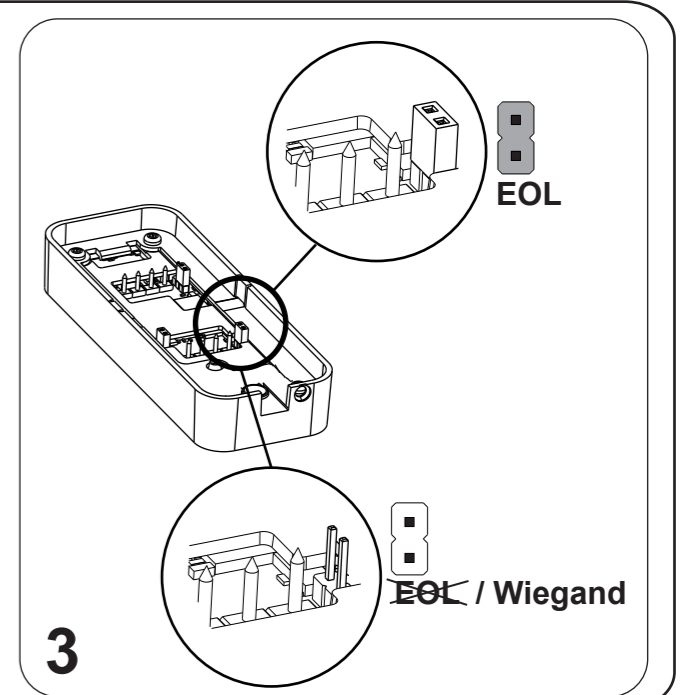

VR20M-MF Mullion reader
V54504-F111-A100

VR50M-MF Mullion reader with keypad
V54504-F112-A100

4

Indoors
Indendørs
Innen
Adentro
À l'intérieur
Inomhus

IP54
1B

Outdoors
Udendørs
Außen
Al aire libre
En plein air
Utomhus

IP55
(1B+1H)

Outdoors
Udendørs
Außen
Al aire libre
En plein air
Utomhus

IP66
(1B+1I)

5