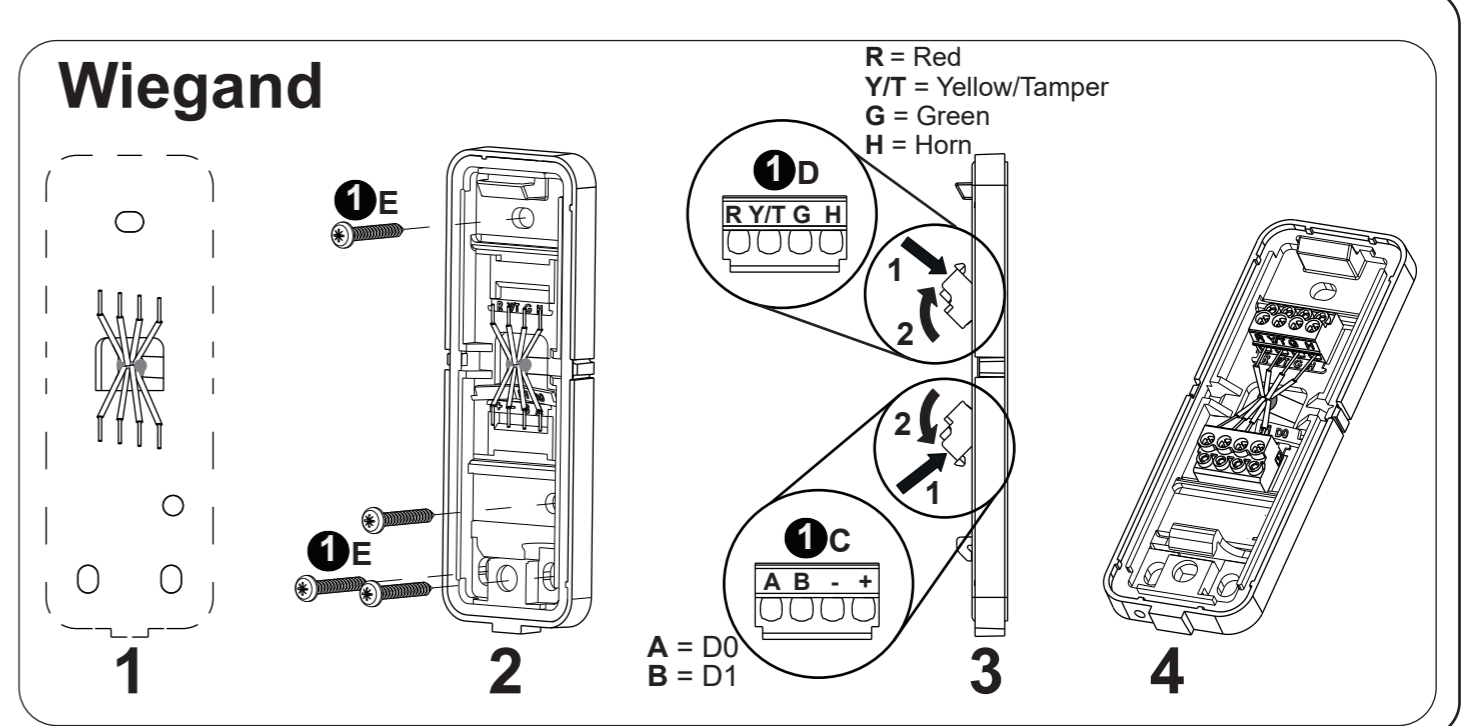

VR20M-MF Mullion reader
V54504-F111-A100

VR50M-MF Mullion reader with keypad
V54504-F112-A100

4

Indoors
Indendørs
Innen
Adentro
À l'intérieur
Inomhus

IP54
1B

Outdoors
Udendørs
Außen
Al aire libre
En plein air
Utomhus

IP55
(1B+1H)

Outdoors
Udendørs
Außen
Al aire libre
En plein air
Utomhus

IP66
(1B+1I)

5