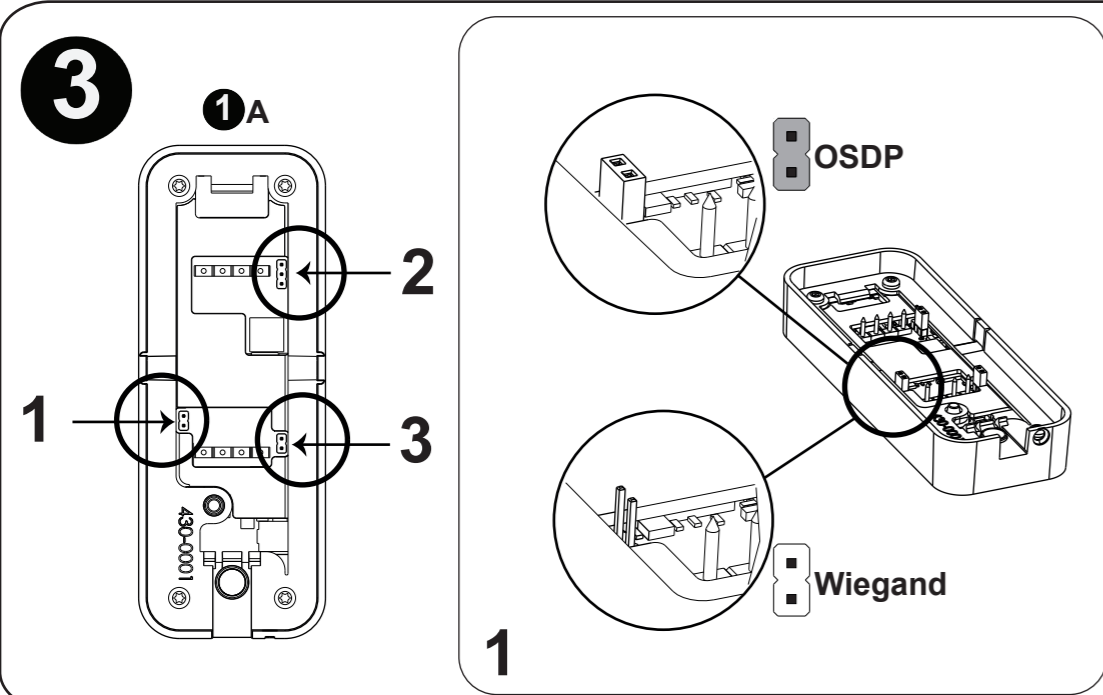

VR20M-MF Mullion reader
V54504-F111-A100

VR50M-MF Mullion reader with keypad
V54504-F112-A100

4

Indoors
Indendørs
Innen
Adentro
À l'intérieur
Inomhus

IP54
1B

Outdoors
Udendørs
Außen
Al aire libre
En plein air
Utomhus

IP55
(1B+1H)

Outdoors
Udendørs
Außen
Al aire libre
En plein air
Utomhus

IP66
(1B+1I)

5